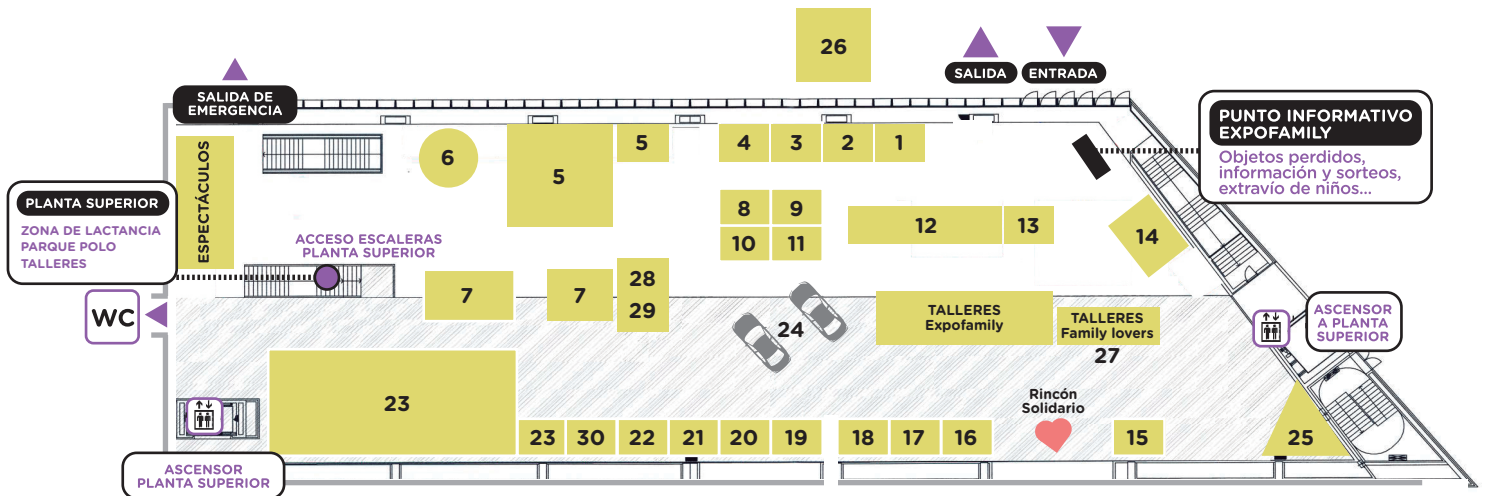

1. Coloca a los niños su pulsera identificativa.
2. Para cualquier incidencia (pérdida de objetos, extravío de niños, información, etc...) acude al punto informativo marcado sobre el plano.
3. Utiliza el plano para ubicar las zonas del evento, así como las entradas y salidas.
4. Participa en el sorteo Expofamily a través del QR de tu entrada.

¡Hay múltiples premios esperándote!
Y sobre todo,

¡DISFRUTA EN FAMILIA!

Del 17 al 19 de marzo

BALUARTE

HORARIO: Viernes de 17:30 a 20:30 h. / Sábado de 11:00 a 14:00 y 16:30 a 20:30 h. / Domingo de 11:00 a 14:00 y 16:30 a 20:00 h.

PLANO · ÁREA EXPOSITIVA Y ACTIVIDADES

1 KUMON	12 CARREFOUR	23 FED. NAVARRA DE FÚTBOL
2 ESCUELA KABIA	13 GLOBOS PARTYLAND	24 RENAULT UNSAIN
3 COCOKIDS	14 SALTOKA JUMP	25 HINCHABLE MOREA BOWLING & PARK
4 SENDA VIVA	15 TABERNA DEL AGUA	26 HINCHABLE M.C.P.
5 FED. NAVARRA DE BALONMANO	16 T-DIFERENCIA	27 FAMILY LOVERS
6 PANDI GIGANTE (NAVARRA ARENA)	17 LA PISCITECA	28 FIT BOX BARAÑAIN
7 NICDO y FRONTÓN	18 KILIKIDS	29 CIUDAD DEPORTIVA AMAYA
8 TU MASCOTA	19 HELVETIA SEGUROS	30 WOWPARK
9 PODOACTIVA	20 DESCALCINES	
10 BIOSSTEL	21 SIN MÁS PIOJITOS	
11 GALERNA FOTOGRAFÍA Y ECO ILUSIÓN	22 CAMPINGS DE NAVARRA	

ORGANIZAN:

brandOK
BUSINESS EVENTS

COLABORA:

SORTEOS EXPOFAMILY 5

Con la entrada a Expofamily se participará en el sorteo de los siguientes premios (consulta las bases en www.expofamily.es):

VIAJES NAVARSOL

1 VIAJE A PORTAVENTURA para una familia
2 Noches de Hotel para 2 adultos y 2 niños + entradas para el Parque

FUTUROSCOPE

Premio para una familia (2 adultos y 2 niños)
1 noche en el Hotel Kyriad*** AD + 1 día de visita al parque

FUNDACIÓN OSASUNA

5 packs de colaborador Osasunxiki: mochila y buff (niños y niñas de 3 a 16 años)
5 packs de colaborador Osasunbebe: body, babero y camiseta (bebés de 0 a 3 años)

TOY PLANET EREGUI

2 tarjetas regalo de 50€ cada una

SALTOKA JUMP

10 entradas al Trampoline Park

GOSHUA

5 lotes de productos Goshua

AQUARIUM DE SAN SEBASTIÁN

10 Entradas para el acuario

SENDA VIVA,
PARQUE DE LA NATURALEZA DE NAVARRA
10 entradas de niño para acceder al parque

PORT AVENTURA PARK

4 entradas infantiles para el parque

PARQUE DE ATRACCIONES DE ZARAGOZA

4 entradas para el parque de atracciones
4 entradas para el Acuario de Zaragoza
4 entradas para Las Playas de Zaragoza